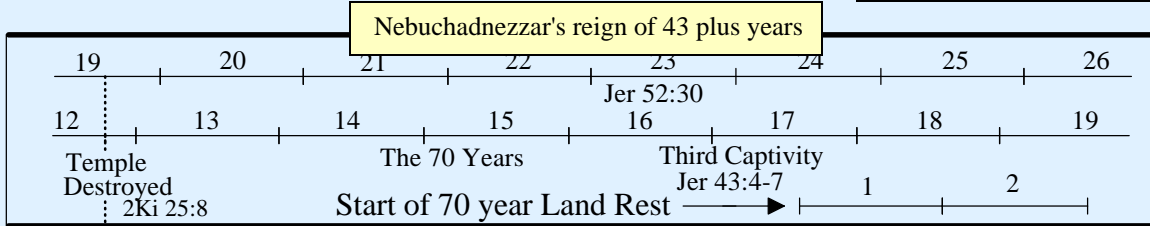

Adamic Timeline ©

BARC2

Base Year	<b>3556</b> [596BC]	<b>3557</b> [595BC]	<b>3558</b> [594BC]	<b>3559</b> [593BC]	<b>3560</b> [592BC]	<b>3561</b> [591BC]	<b>3562</b> [590BC]
-----------	------------------------	------------------------	------------------------	------------------------	------------------------	------------------------	------------------------

Nebuchadnezzar's reign of 43 plus years

Base Year	<b>3563</b> [589BC]	<b>3564</b> [588BC]	<b>3565</b> [587BC]	<b>3566</b> [586BC]	<b>3567</b> [585BC]	<b>3568</b> [584BC]	<b>3569</b> [583BC]
-----------	------------------------	------------------------	------------------------	------------------------	------------------------	------------------------	------------------------

Nebuchadnezzar's reign of 43 plus years

Base Year	<b>3570</b> [582BC]	<b>3571</b> [581BC]	<b>3572</b> [580BC]	<b>3573</b> [579BC]	<b>3574</b> [578BC]	<b>3575</b> [577BC]	<b>3576</b> [576BC]
-----------	------------------------	------------------------	------------------------	------------------------	------------------------	------------------------	------------------------