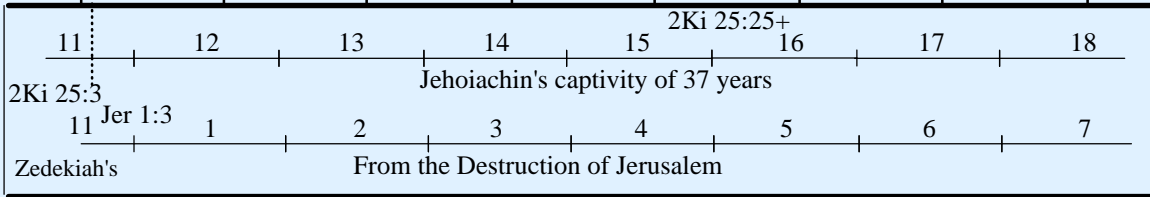

Adamic Timeline ©

BARC2

Base Year	<b>3556</b> [596BC]	<b>3557</b> [595BC]	<b>3558</b> [594BC]	<b>3559</b> [593BC]	<b>3560</b> [592BC]	<b>3561</b> [591BC]	<b>3562</b> [590BC]
-----------	------------------------	------------------------	------------------------	------------------------	------------------------	------------------------	------------------------

Nebuchadnezzar's reign of 43 plus years

Base Year	<b>3563</b> [589BC]	<b>3564</b> [588BC]	<b>3565</b> [587BC]	<b>3566</b> [586BC]	<b>3567</b> [585BC]	<b>3568</b> [584BC]	<b>3569</b> [583BC]
-----------	------------------------	------------------------	------------------------	------------------------	------------------------	------------------------	------------------------