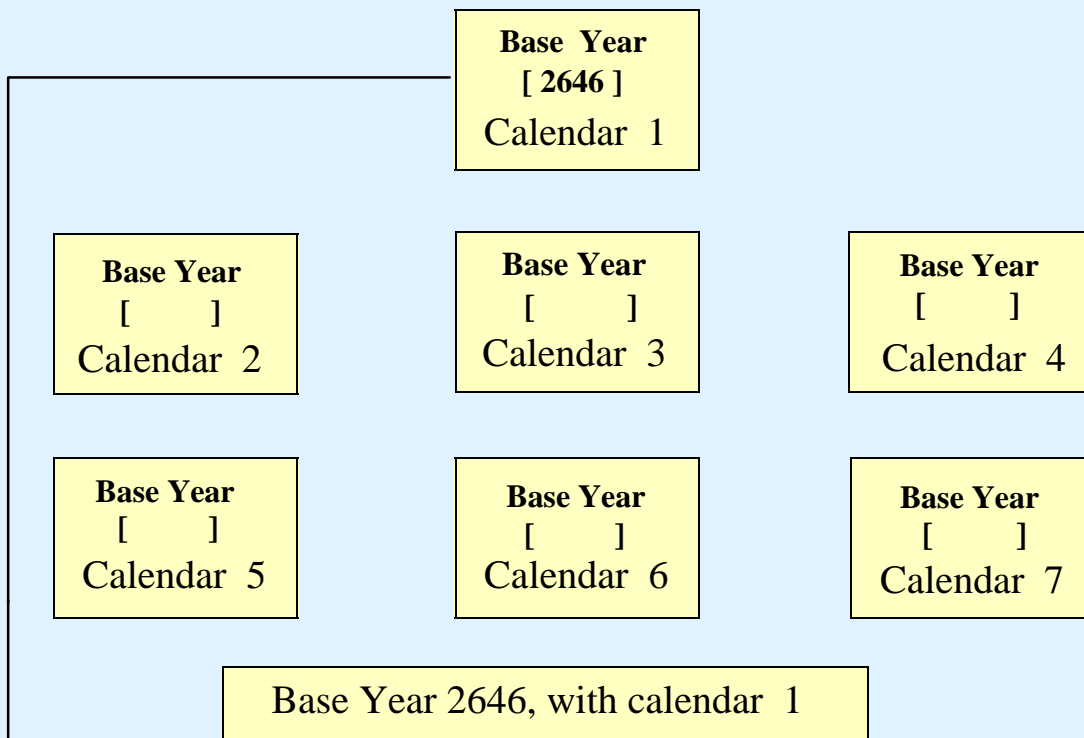

## Seven calendars with number index

Seven year repeat for the  
Base Years 0 - 3430

Adamic Timeline ©

2646 1

2647 2	2695 1	2744 1	2793 1	2842 1	2891 1	2940 1
2648 3	2696 2	2745 2	2794 2	2843 2	2892 2	2941 2
2649 4	2697 3	2746 3	2795 3	2844 3	2893 3	2942 3
2650 5	2698 4	2747 4	2796 4	2845 4	2894 4	2943 4
2651 6	2699 5	2748 5	2797 5	2846 5	2895 5	2944 5
2652 7	2700 6	2749 6	2798 6	2847 6	2896 6	2945 6
	2701 7	2750 7	2799 7	2848 7	2897 7	2946 7